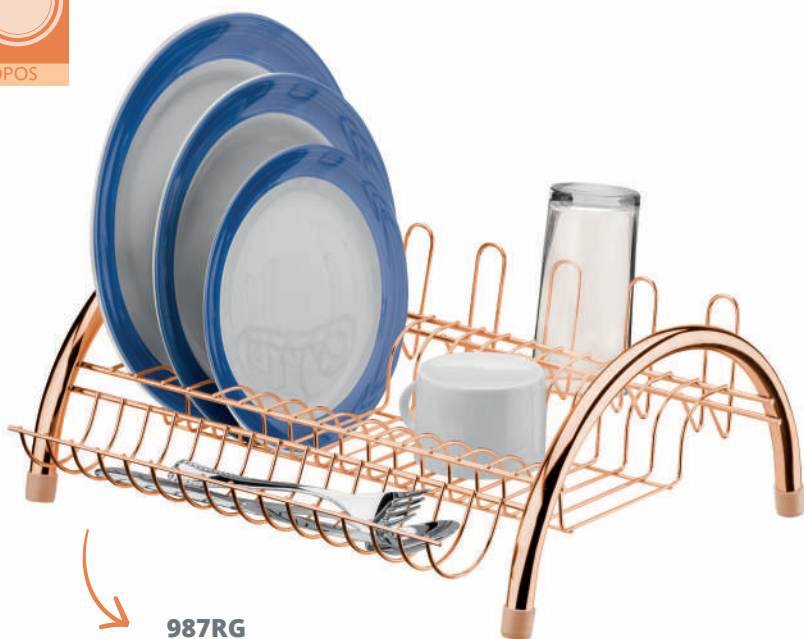

987RG

EAN - 789649781671-1