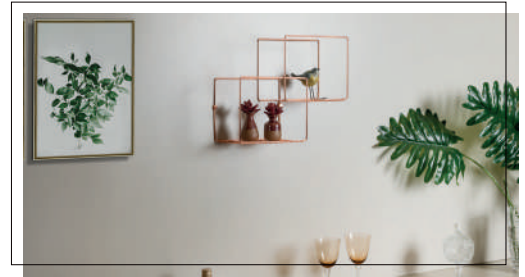

1903RG

789649781548-6

1903DD

789649781549-3

1903PT

789649781550-9

9.9lb

NICHO DECORATIVO
DECORATIVE WALL SHELF / ESTANTE DE PARED DECORATIVA
16,5 x 40 x A33 cm / 6.5" x 15.7" x H13"
Caixa Master - 3 unidades
Cinta Litografada