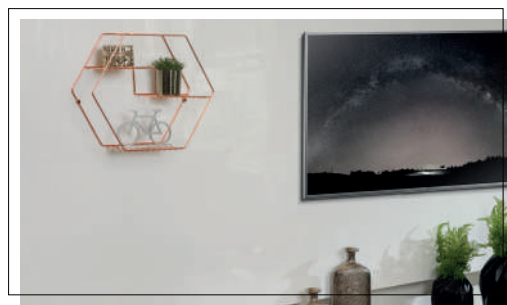

NICHO DECORATIVO
DECORATIVE WALL SHELF / ESTANTE DE PARED DECORATIVA
16 x 39 x A34,5 cm / 6.3" x 15.4" x H13.6"
Caixa Master - 3 unidades
Cinta Litografada

1902DD
789649781546-2

1902PT
789649781547-9

1902RG
789649781545-5