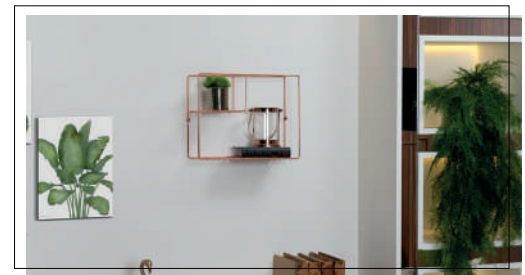

1904RG

789649781551-6

1904DD

789649781552-3

1904PT

789649781553-0

13.2lb

NICHO DECORATIVO
DECORATIVE WALL SHELF / ESTANTE DE PARED DECORATIVA
16 x 35 x A28 cm / 6.3" x 13.8" x H11"
Caixa Master - 3 unidades
Cinta Litografada