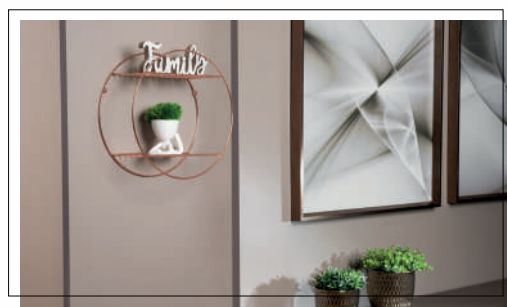

LANÇAMENTOS

NICHOS • DECORAÇÃO

NICHO DECORATIVO
DECORATIVE WALL SHELF / ESTANTE DE PARED DECORATIVA
16 x 35 x A35 cm / 6.3" x 13.8" x H13.8"
Caixa Master - 3 unidades
Cinta Litografada

1901RG
789649781542-4