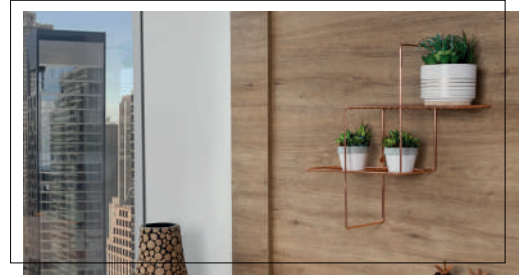

1903RG

789649781548-6

1903DD

789649781549-3

1903PT

789649781550-9

9.9lb

NICHO DECORATIVO
DECORATIVE WALL SHELF / ESTANTE DE PARED DECORATIVA
16,5 x 40 x A33 cm / 6.5" x 15.7" x H13"
Caixa Master - 3 unidades
Cinta Litografada