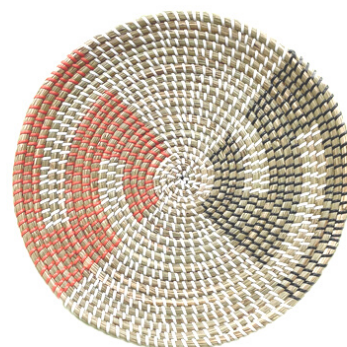

Cx. 1 Jogo

Decoração de Parede
Jogo 5 peças

W001

Fibra Natural

Diâm 38cm

Diâm 38cm

Diâm 38cm

Diâm 46cm

Diâm 60cm

Não-contribuintes de ICMS tem um acréscimo de 10% no valor final do pedido.