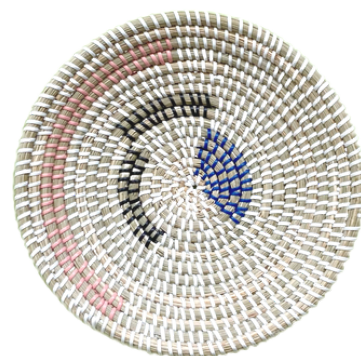

Apaixone-se pela linha decor e cativa o público de sua loja com itens de beleza única e muita qualidade.

Decoração de Parede

Fibra Natural

Cx. 1 Jogo

Decoração de Parede
Jogo 3 peças

W069

Fibra Natural

Diâm 36cm

Diâm 32cm

Diâm 30cm

Imagens meramente ilustrativas

Não-contribuintes de ICMS tem um acréscimo de 10% no valor final do pedido.

Cx. 1 Jogo

Decoração de Parede
Jogo 5 peças

W001

Fibra Natural

Decoração de Parede
Jogo 3 peças

W341

Fibra Natural

Diâm 25cm

Diâm 30cm

Diâm 35cm

Não-contribuintes de ICMS tem um acréscimo de 10% no valor final do pedido.

Cx. 1 Jogo

Decoração de Parede
Jogo 3 peças

W256

Fibra Natural

Diâm 34cm

Diâm 42cm

Diâm 50cm

Imagens meramente ilustrativas

Não-contribuintes de ICMS tem um acréscimo de 10% no valor final do pedido.