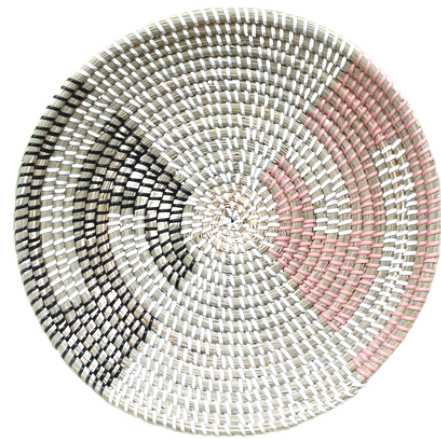

Apaixone-se pela linha decor e cativa o público de sua loja com itens de beleza única e muita qualidade.

Decoração de Parede

Fibra Natural

Cx. 1 Jogo

Decoração de Parede
Jogo 3 peças

W069

Fibra Natural

Diâm 36cm

Diâm 32cm

Diâm 30cm

Imagens meramente ilustrativas

Não-contribuintes de ICMS tem um acréscimo de 10% no valor final do pedido.

Cx. 1 Jogo

Decoração de Parede
Jogo 5 peças

W001

Fibra Natural

Decoração de Parede
Jogo 3 peças

W341

Fibra Natural

Diâm 25cm

Diâm 30cm

Diâm 35cm

Não-contribuintes de ICMS tem um acréscimo de 10% no valor final do pedido.

Cx. 1 Jogo

Decoração de Parede
Jogo 3 peças

W256

Fibra Natural

Diâm 34cm

Diâm 42cm

Diâm 50cm

Imagens meramente ilustrativas

Não-contribuintes de ICMS tem um acréscimo de 10% no valor final do pedido.