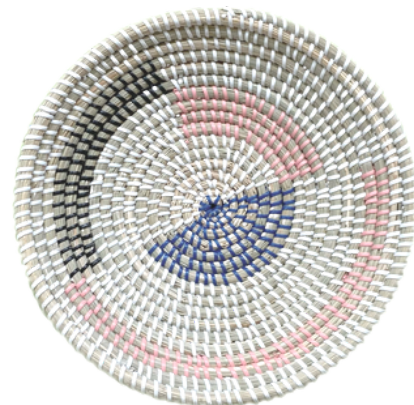

Apaixone-se pela linha decor e cativa o público de sua loja com itens de beleza única e muita qualidade.

Decoração de Parede

Fibra Natural

Cx. 1 Jogo

Decoração de Parede
Jogo 3 peças

W069

Fibra Natural

Diâm 36cm

Diâm 32cm

Diâm 30cm

Imagens meramente ilustrativas

Não-contribuintes de ICMS tem um acréscimo de 10% no valor final do pedido.

Cx. 1 Jogo

Decoração de Parede
Jogo 5 peças

W001

Fibra Natural

Decoração de Parede
Jogo 3 peças

W341

Fibra Natural

Diâm 25cm

Diâm 30cm

Diâm 35cm

Não-contribuintes de ICMS tem um acréscimo de 10% no valor final do pedido.

Cx. 1 Jogo

Decoração de Parede
Jogo 3 peças

W256

Fibra Natural

Diâm 34cm

Diâm 42cm

Diâm 50cm

Imagens meramente ilustrativas

Não-contribuintes de ICMS tem um acréscimo de 10% no valor final do pedido.